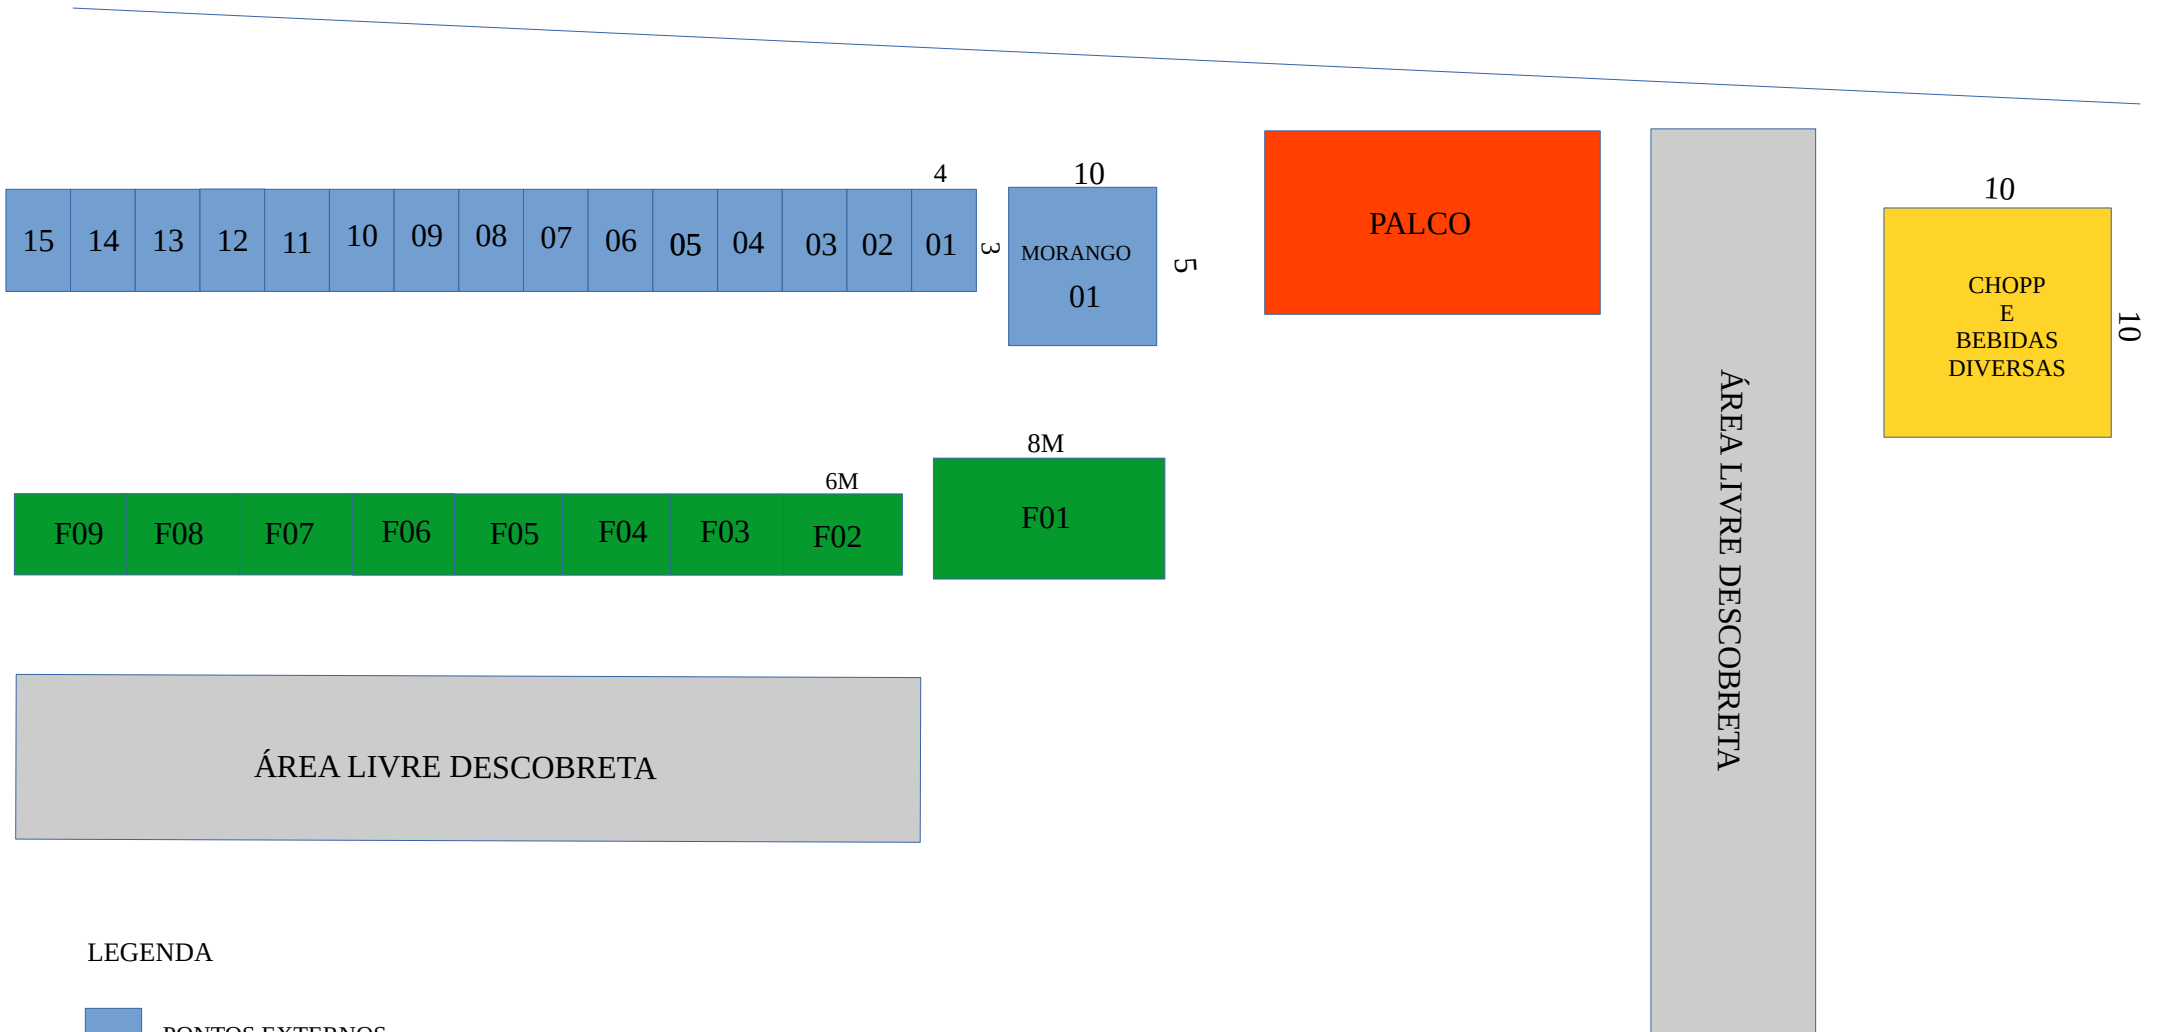

LAGOA DE TRAMANDAÍ

LEGENDA

-  PONTOS EXTERNOS
-  FOOD TRUCKS
-  CHOPP E BEBIDAS DIVERSAS