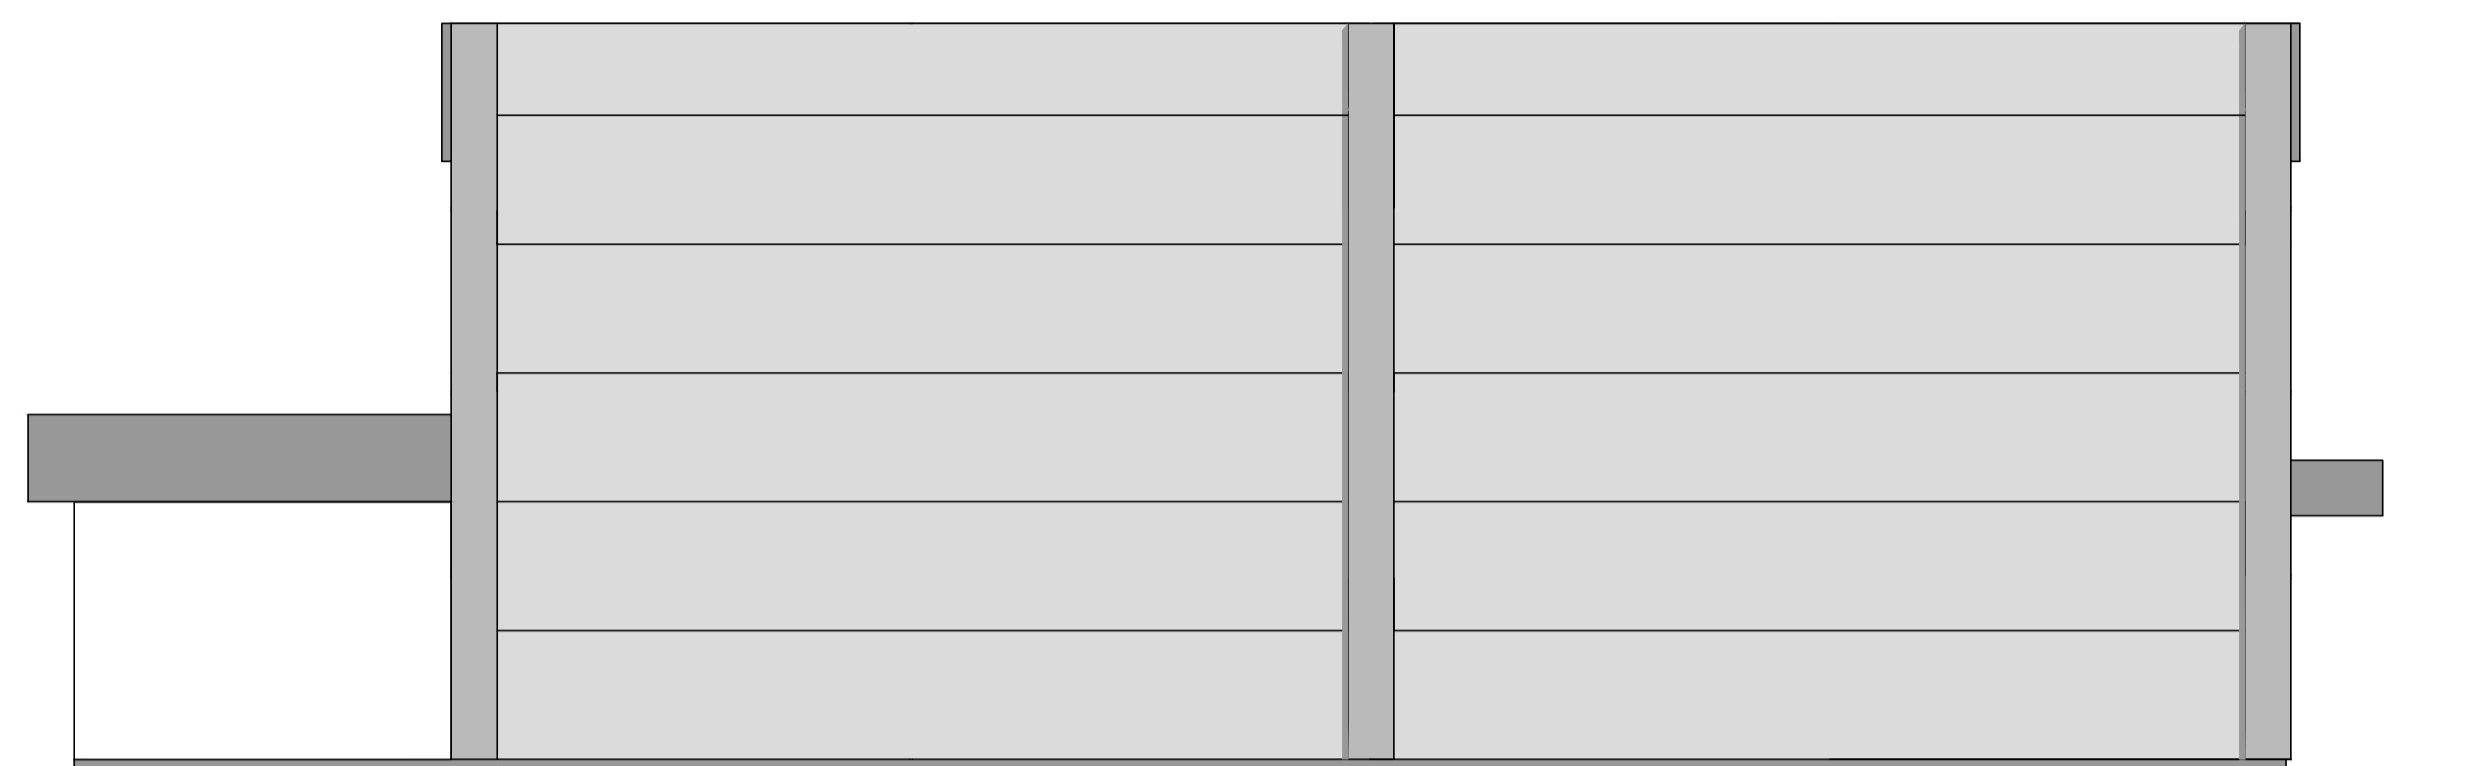

Fachada 1
ESCALA 1/75

Fachada 2
ESCALA 1/75

Corte Longitudinal 1
ESCALA 1/75

Fachada 3
ESCALA 1/75

Corte Transversal 1
ESCALA 1/75

Corte Transversal 2
ESCALA 1/75

Corte Longitudinal 2
ESCALA 1/75

PREFEITURA MUNICIPAL DE TRAMANDAÍ
SECRETARIA MUNICIPAL DE OBRAS - DEPARTAMENTO DE ENGENHARIA

Projeto: PROJETO ARQUITETÔNICO - GINÁSIO E.M.F. JORGE ENEAS
Endereço: RUA DAS HORTÊNCIAS, 1011 - JARDIM ATLÂNTICO - TRAMANDAÍ - RS
Município de Tramandaí
Arq. e Urbanista Paulo Ricardo Viagens Alves - CAU A 87.107-3
FACHADA E CORTES