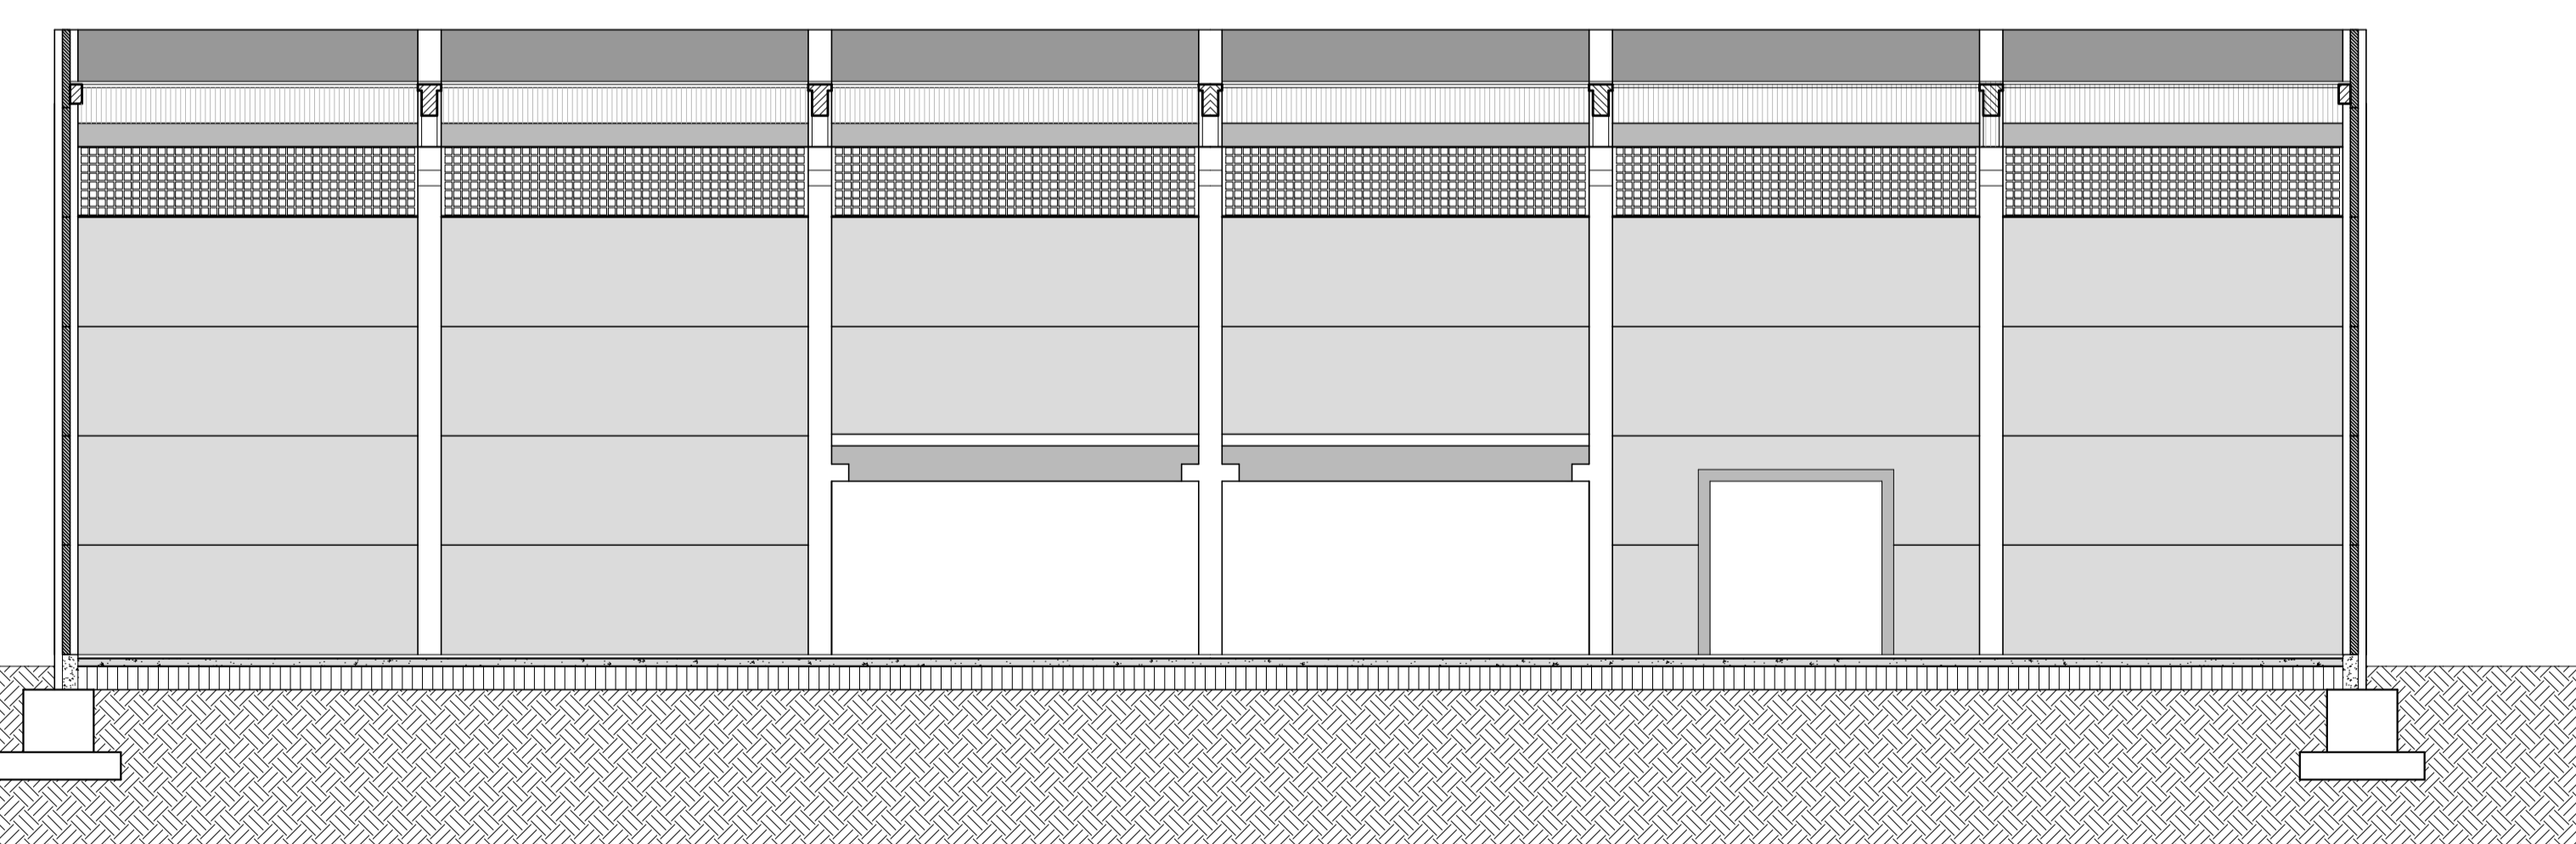

Fachada 1
ESCALA 1/75

Fachada 2
ESCALA 1/75

Corte Longitudinal 1
ESCALA 1/75

Fachada 3
ESCALA 1/75

Corte Transversal 1
ESCALA 1/75

Corte Transversal 2
ESCALA 1/75

Corte Longitudinal 2
ESCALA 1/75

PREFEITURA MUNICIPAL DE TRAMANDAÍ
SECRETARIA MUNICIPAL DE OBRAS - DEPARTAMENTO DE ENGENHARIA

Projeto: PROJETO ARQUITETÔNICO - GINÁSIO E.M.F. JORGE ENEAS
Endereço: RUA DAS HORTÊNCIAS, 1011 - JARDIM ATLÂNTICO - TRAMANDAÍ - RS
Município de Tramandaí
Arq. e Urbanista Paulo Ricardo Viagens Alves - CAU A 87.107-3
FACHADA E CORTES