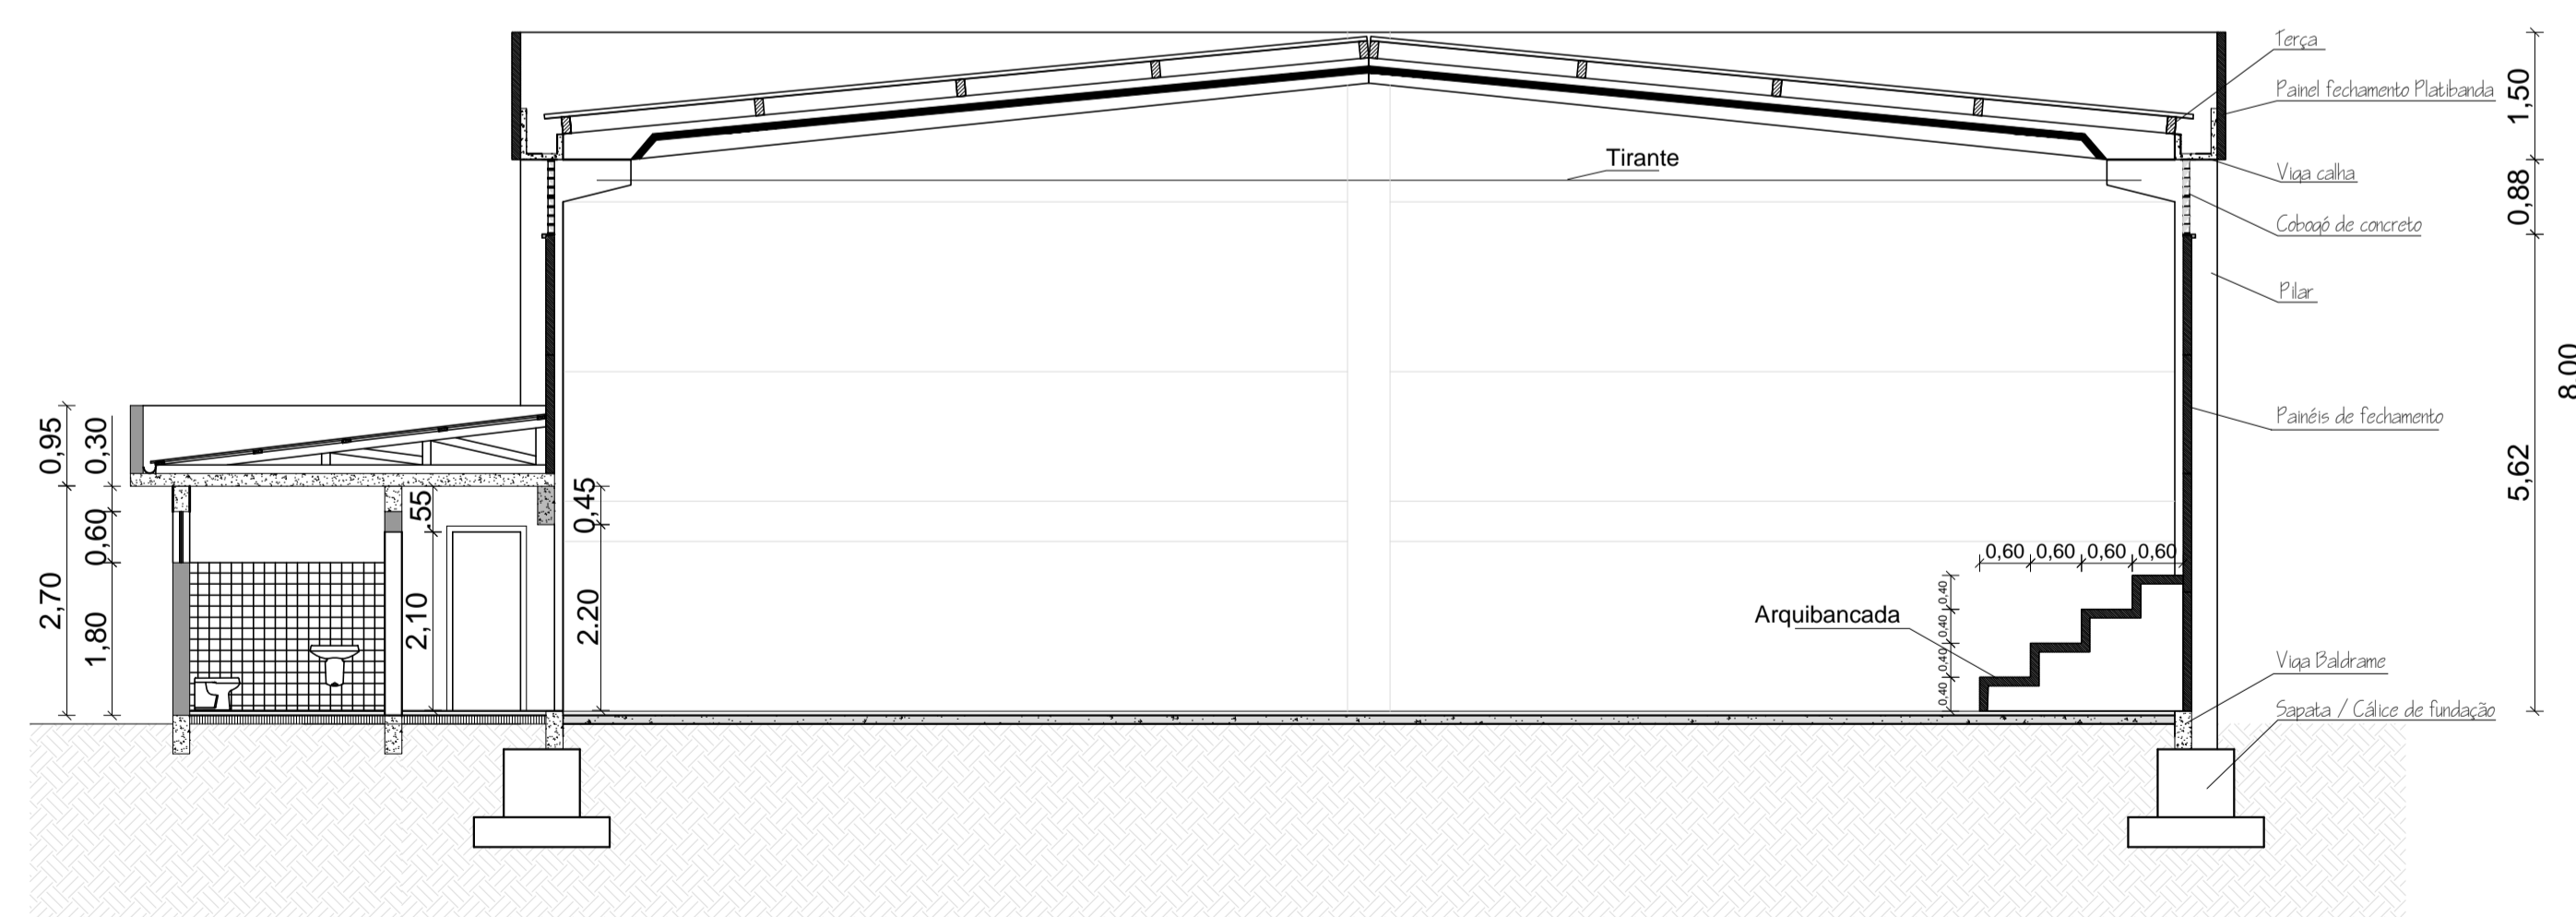

Fachada 1
ESCALA 1/75

Fachada 2
ESCALA 1/75

Corte Longitudinal 1
ESCALA 1/75

Fachada 3
ESCALA 1/75

Corte Transversal 1
ESCALA 1/75

Corte Transversal 2
ESCALA 1/75

Corte Longitudinal 2
ESCALA 1/75

PREFEITURA MUNICIPAL DE TRAMANDAÍ
SECRETARIA MUNICIPAL DE OBRAS - DEPARTAMENTO DE ENGENHARIA

Projeto: PROJETO ARQUITETÔNICO - GINÁSIO E.M.F. JORGE ENEAS
Endereço: RUA DAS HORTÊNCIAS, 1011 - JARDIM ATLÂNTICO - TRAMANDAÍ - RS
Município de Tramandaí
Arq. e Urbanista Paulo Ricardo Viagens Alves - CAU A 87.107-3
FACHADA E CORTES