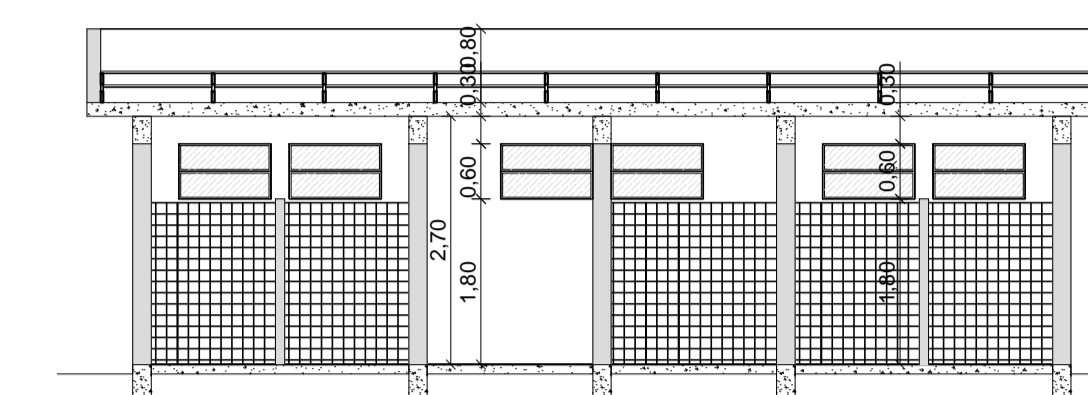

Fachada 1
ESCALA 1/75

Fachada 2
ESCALA 1/75

Corte Longitudinal 1
ESCALA 1/75

Fachada 3
ESCALA 1/75

Corte Transversal 1
ESCALA 1/75

Corte Transversal 2
ESCALA 1/75

Corte Longitudinal 2
ESCALA 1/75

PREFEITURA MUNICIPAL DE TRAMANDAÍ
SECRETARIA MUNICIPAL DE OBRAS - DEPARTAMENTO DE ENGENHARIA

Projeto: PROJETO ARQUITETÔNICO - GINÁSIO E.M.F. JORGE ENEAS
Endereço: RUA DAS HORTÊNCIAS, 1011 - JARDIM ATLÂNTICO - TRAMANDAÍ - RS
Município de Tramandaí
Arq. e Urbanista Paulo Ricardo Viagens Alves - CAU A 87.107-3
FACHADA E CORTES