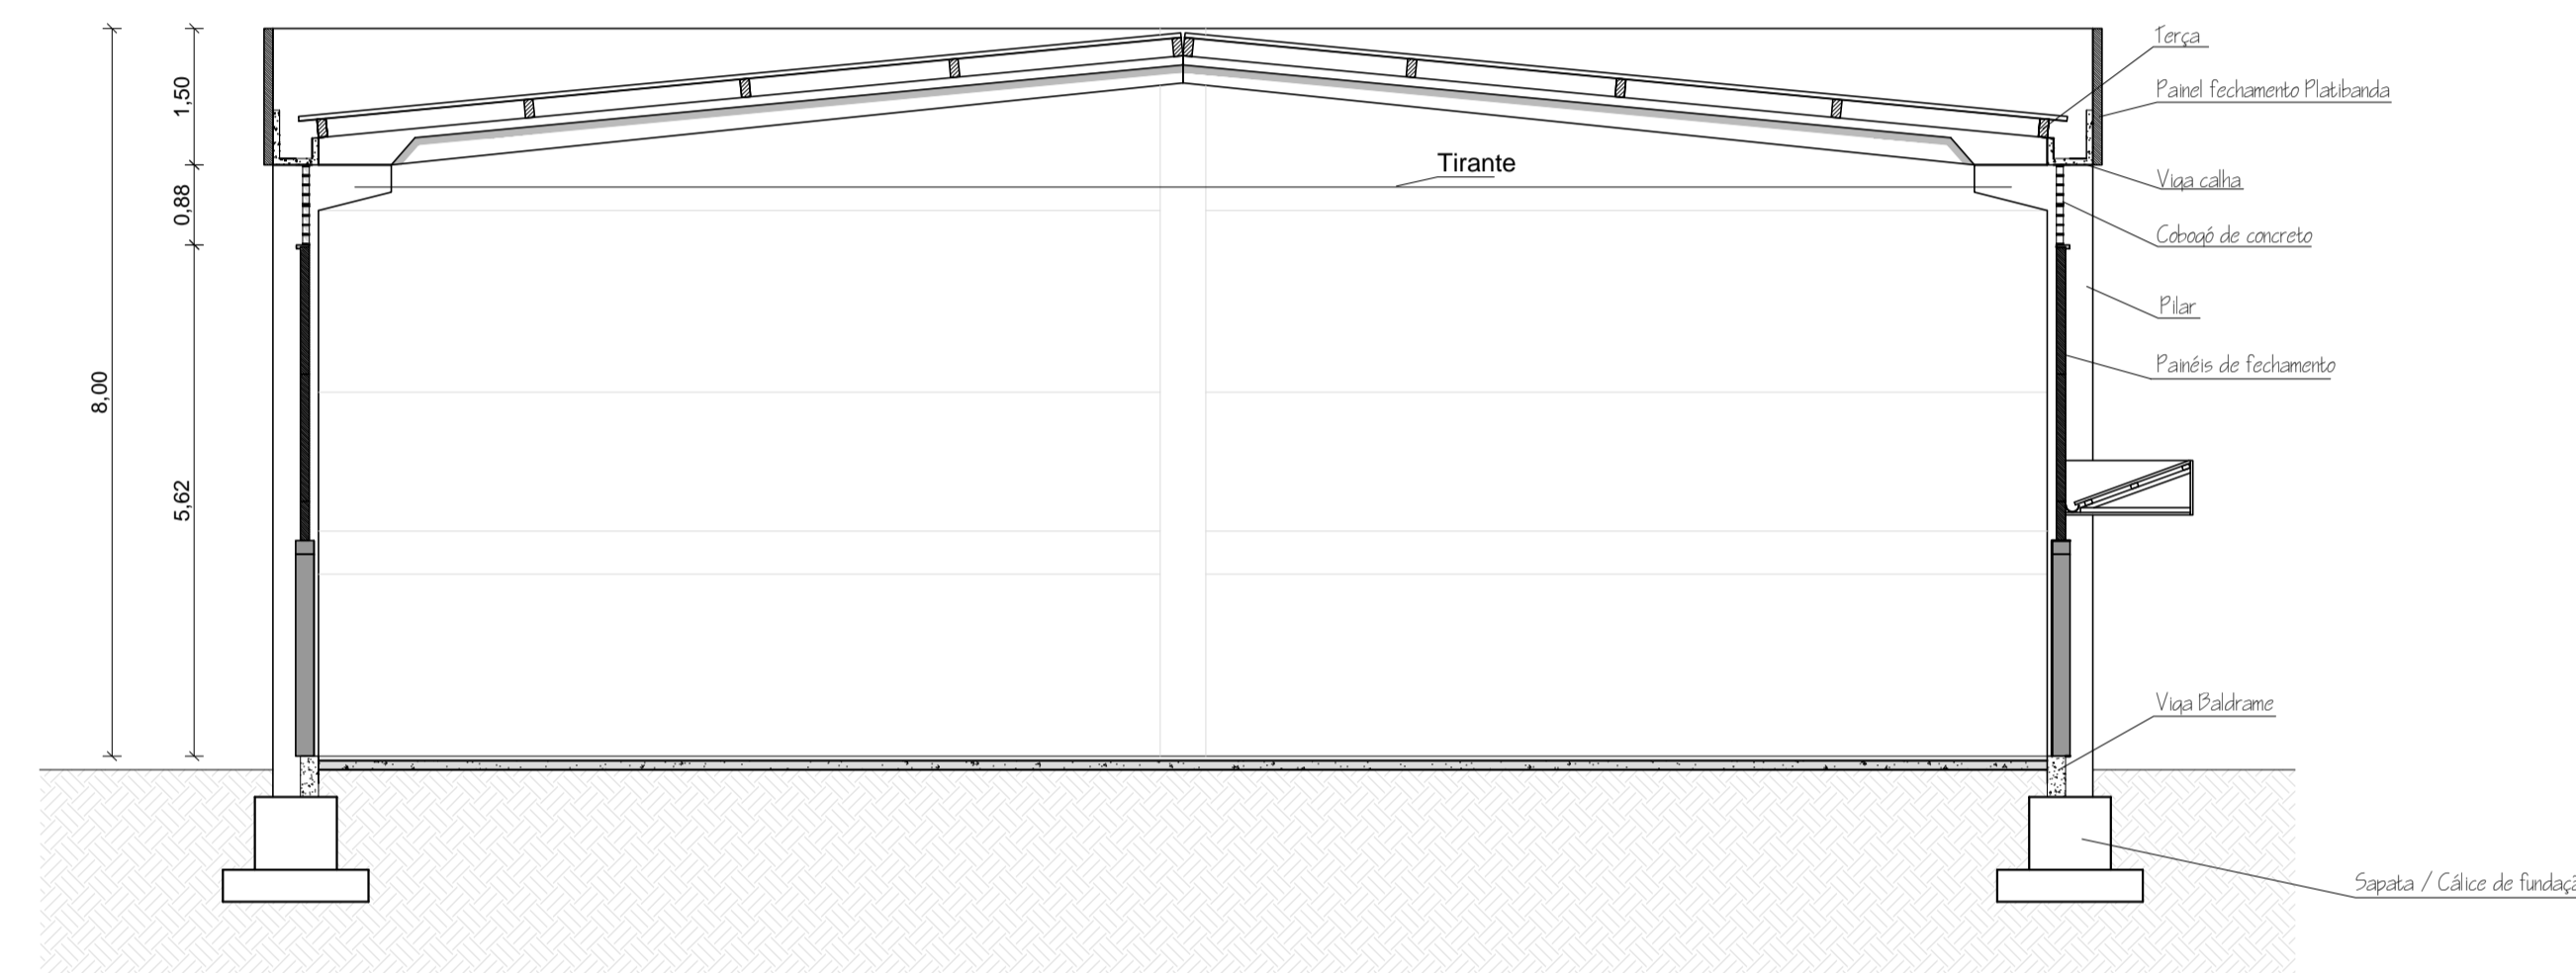

Fachada 1
ESCALA 1/75

Fachada 2
ESCALA 1/75

Corte Longitudinal 1
ESCALA 1/75

Fachada 3
ESCALA 1/75

Corte Transversal 1
ESCALA 1/75

Corte Transversal 2
ESCALA 1/75

Corte Longitudinal 2
ESCALA 1/75

PREFEITURA MUNICIPAL DE TRAMANDAÍ
SECRETARIA MUNICIPAL DE OBRAS - DEPARTAMENTO DE ENGENHARIA

Projeto: PROJETO ARQUITETÔNICO - GINÁSIO E.M.F. JORGE ENEAS
Endereço: RUA DAS HORTÊNCIAS, 1011 - JARDIM ATLÂNTICO - TRAMANDAÍ - RS
Município de Tramandaí
Arq. e Urbanista Paulo Ricardo Viagens Alves - CAU A 87.107-3
FACHADA E CORTES