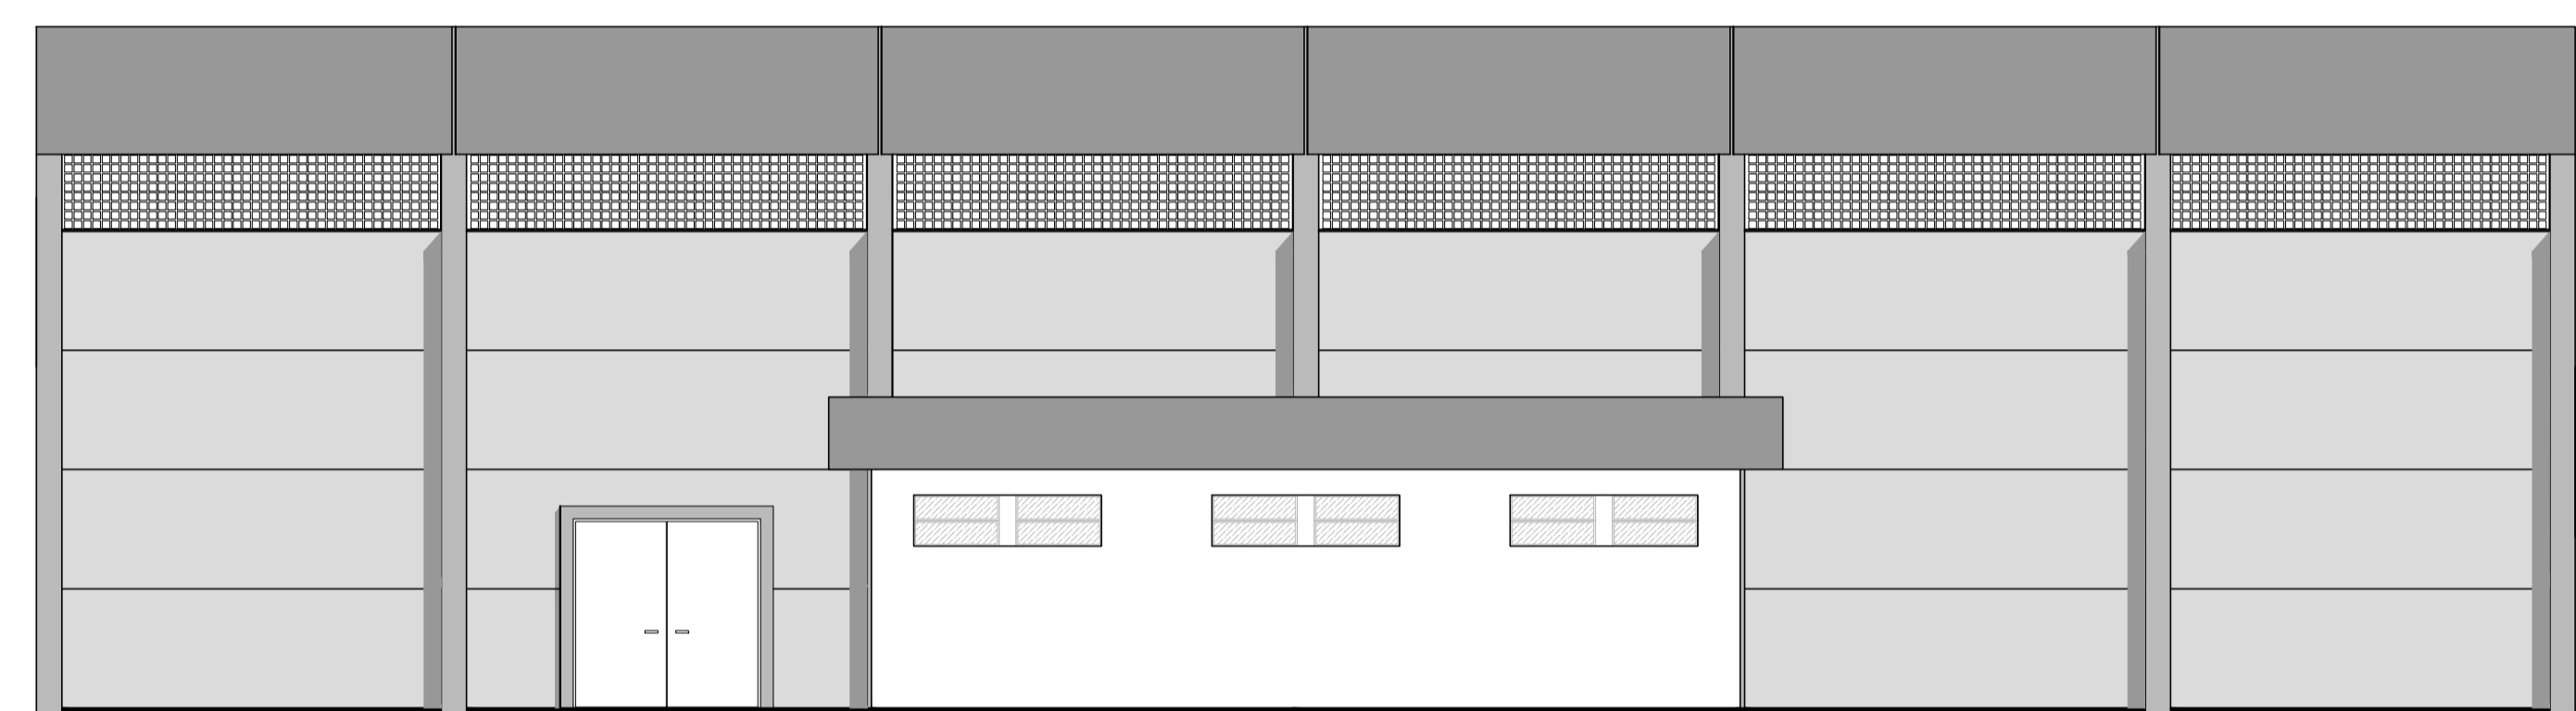

Fachada 1
ESCALA 1/75

Fachada 2
ESCALA 1/75

Corte Longitudinal 1
ESCALA 1/75

Fachada 3
ESCALA 1/75

Corte Transversal 1
ESCALA 1/75

Corte Transversal 2
ESCALA 1/75

Corte Longitudinal 2
ESCALA 1/75

PREFEITURA MUNICIPAL DE TRAMANDAÍ
SECRETARIA MUNICIPAL DE OBRAS - DEPARTAMENTO DE ENGENHARIA

Projeto: PROJETO ARQUITETÔNICO - GINÁSIO E.M.F. JORGE ENEAS
Endereço: RUA DAS HORTÊNCIAS, 1011 - JARDIM ATLÂNTICO - TRAMANDAÍ - RS
Município de Tramandaí
Arq. e Urbanista Paulo Ricardo Viagens Alves - CAU A 87.107-3
FACHADA E CORTES