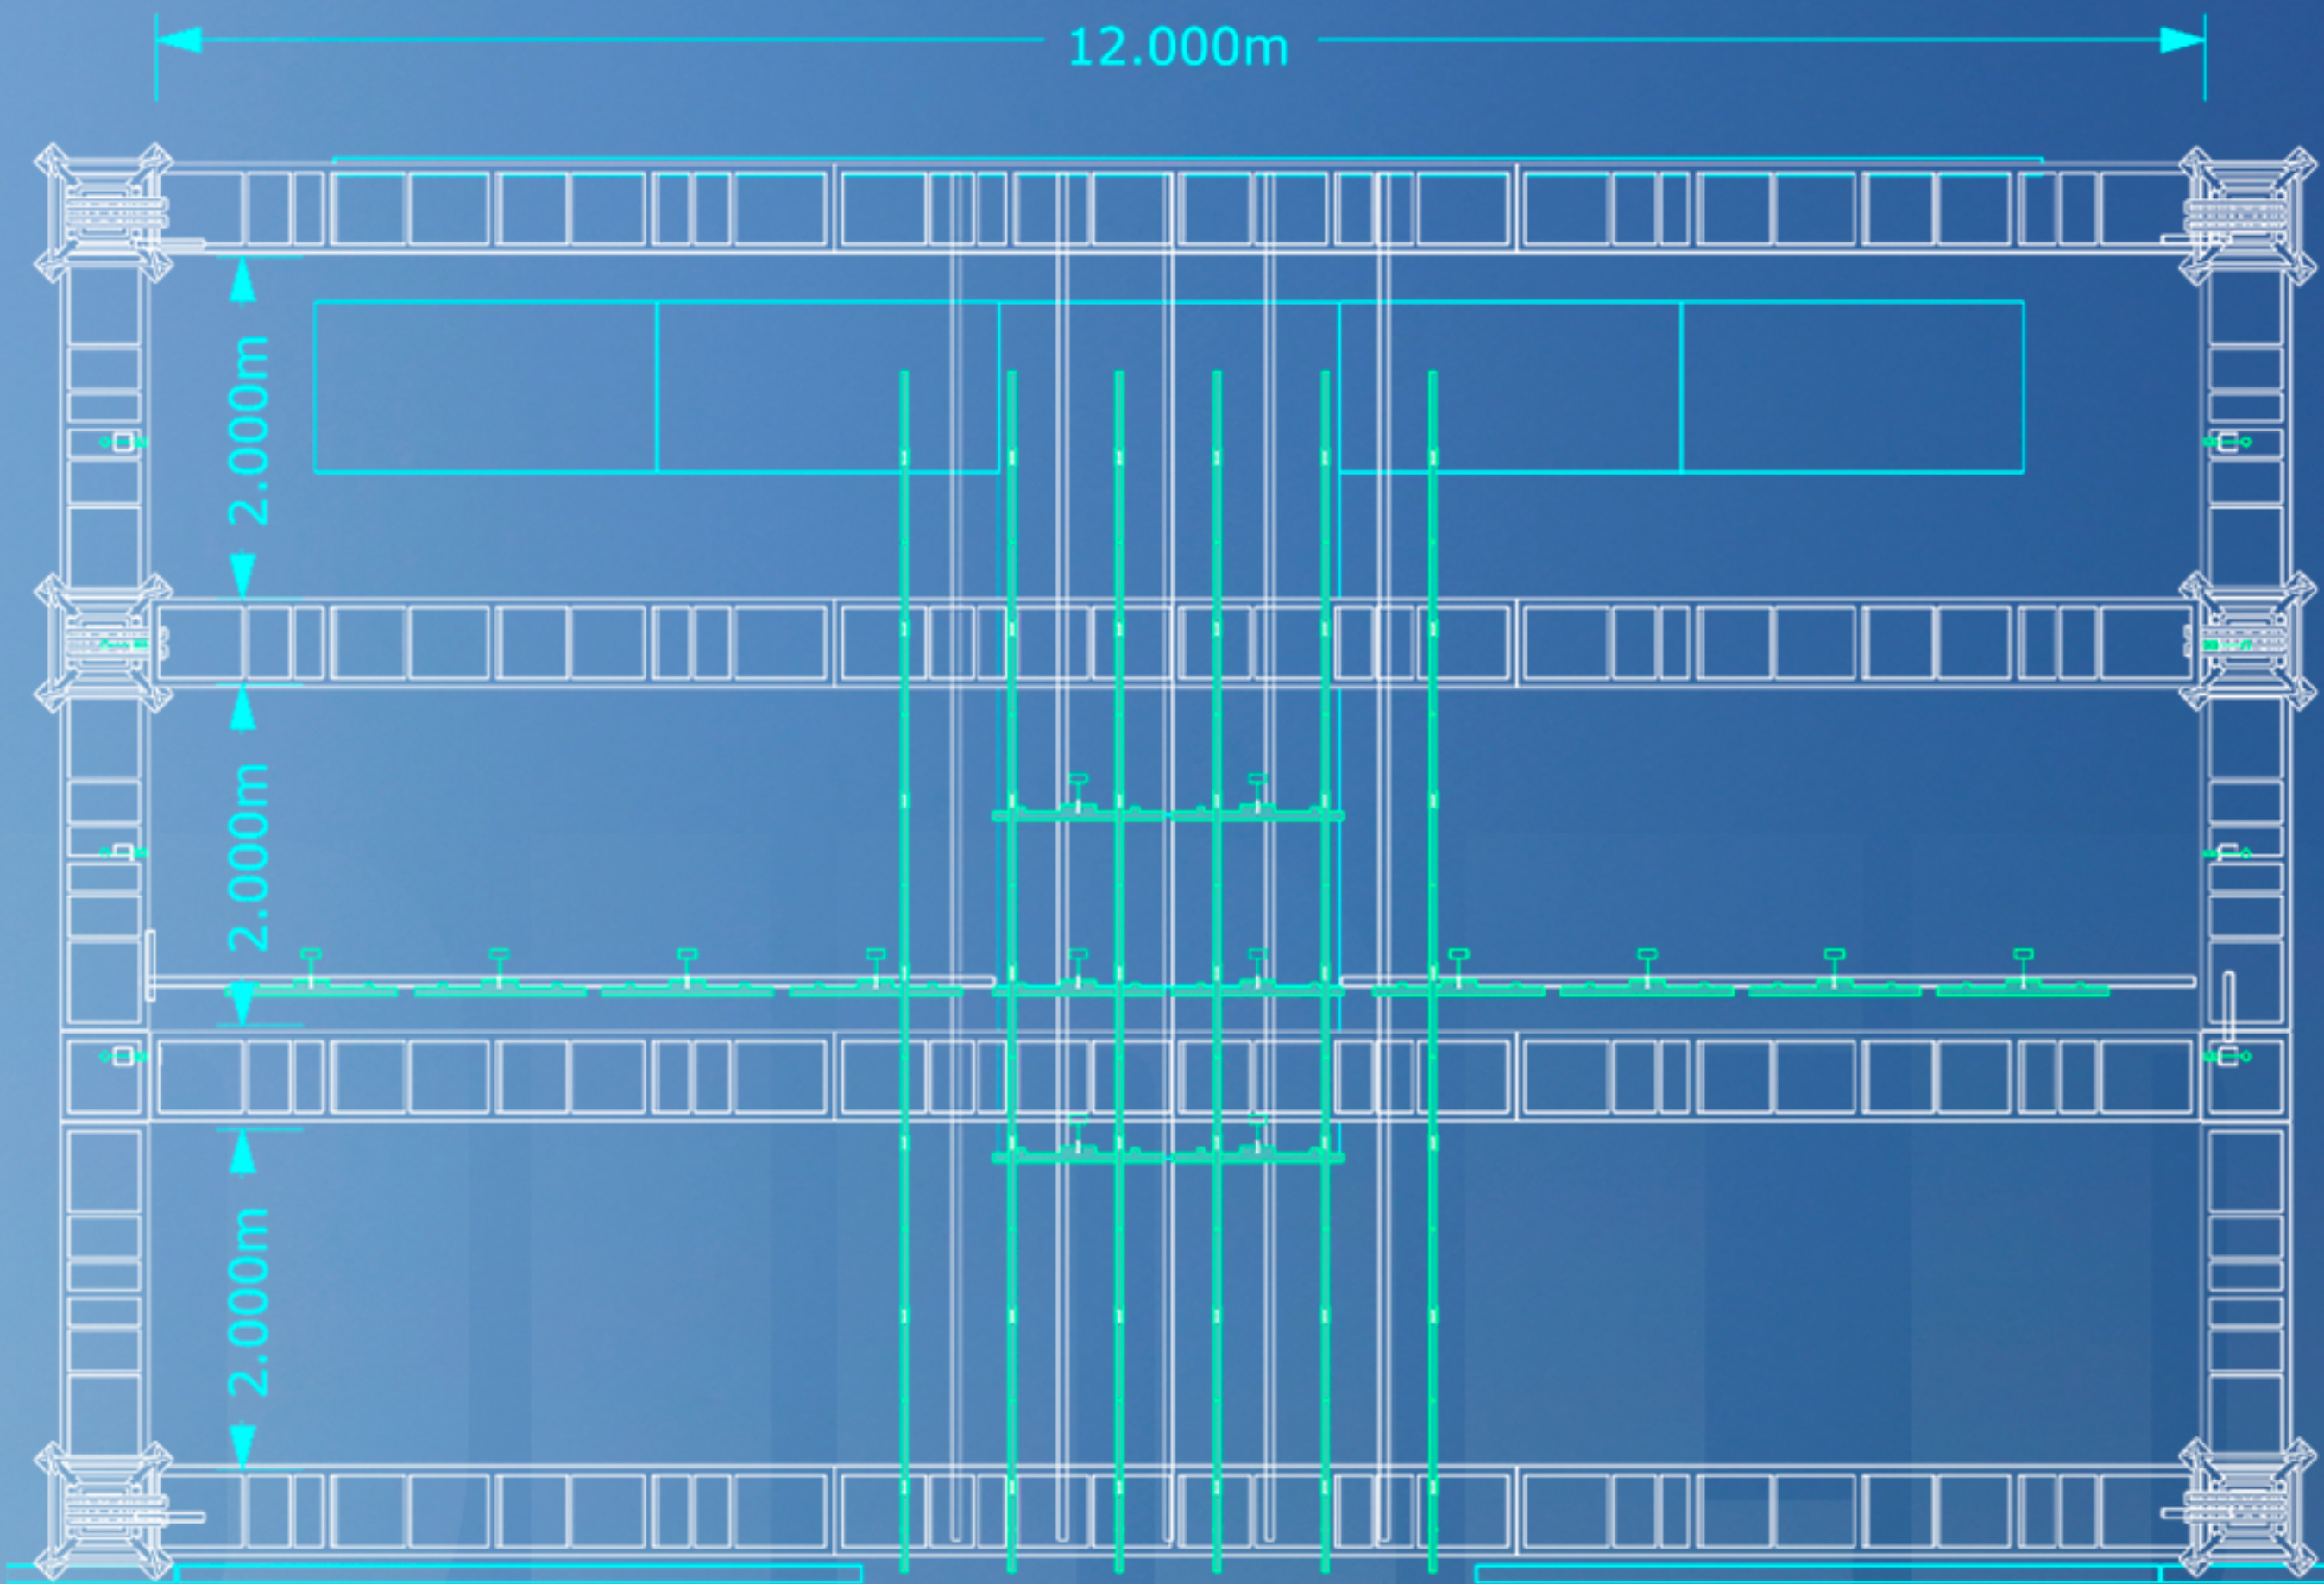

GRIDE DE LUZ

Sustentação do Sistema de Iluminação Conforme o Rider De Iluminação
Truss / Q50 cor preta ou cobertos com tecido preto
Motores Conforme o Rider

II - Equipe Técnica:

Técnicos de luz

- Montagem do sistema de iluminação
- Controle do rack-system
- Operação dos canhões seguidores

Carlinhos.nogueira@uol.com.br

Legend

Symbol	Name	Count	Spares
 	Robin Pointe	37	
	Par LED RGBW	20	
 	Spider	12	
 	Mini Brut 6 Lamp	5	
 	Atomic 3000 LED	10	