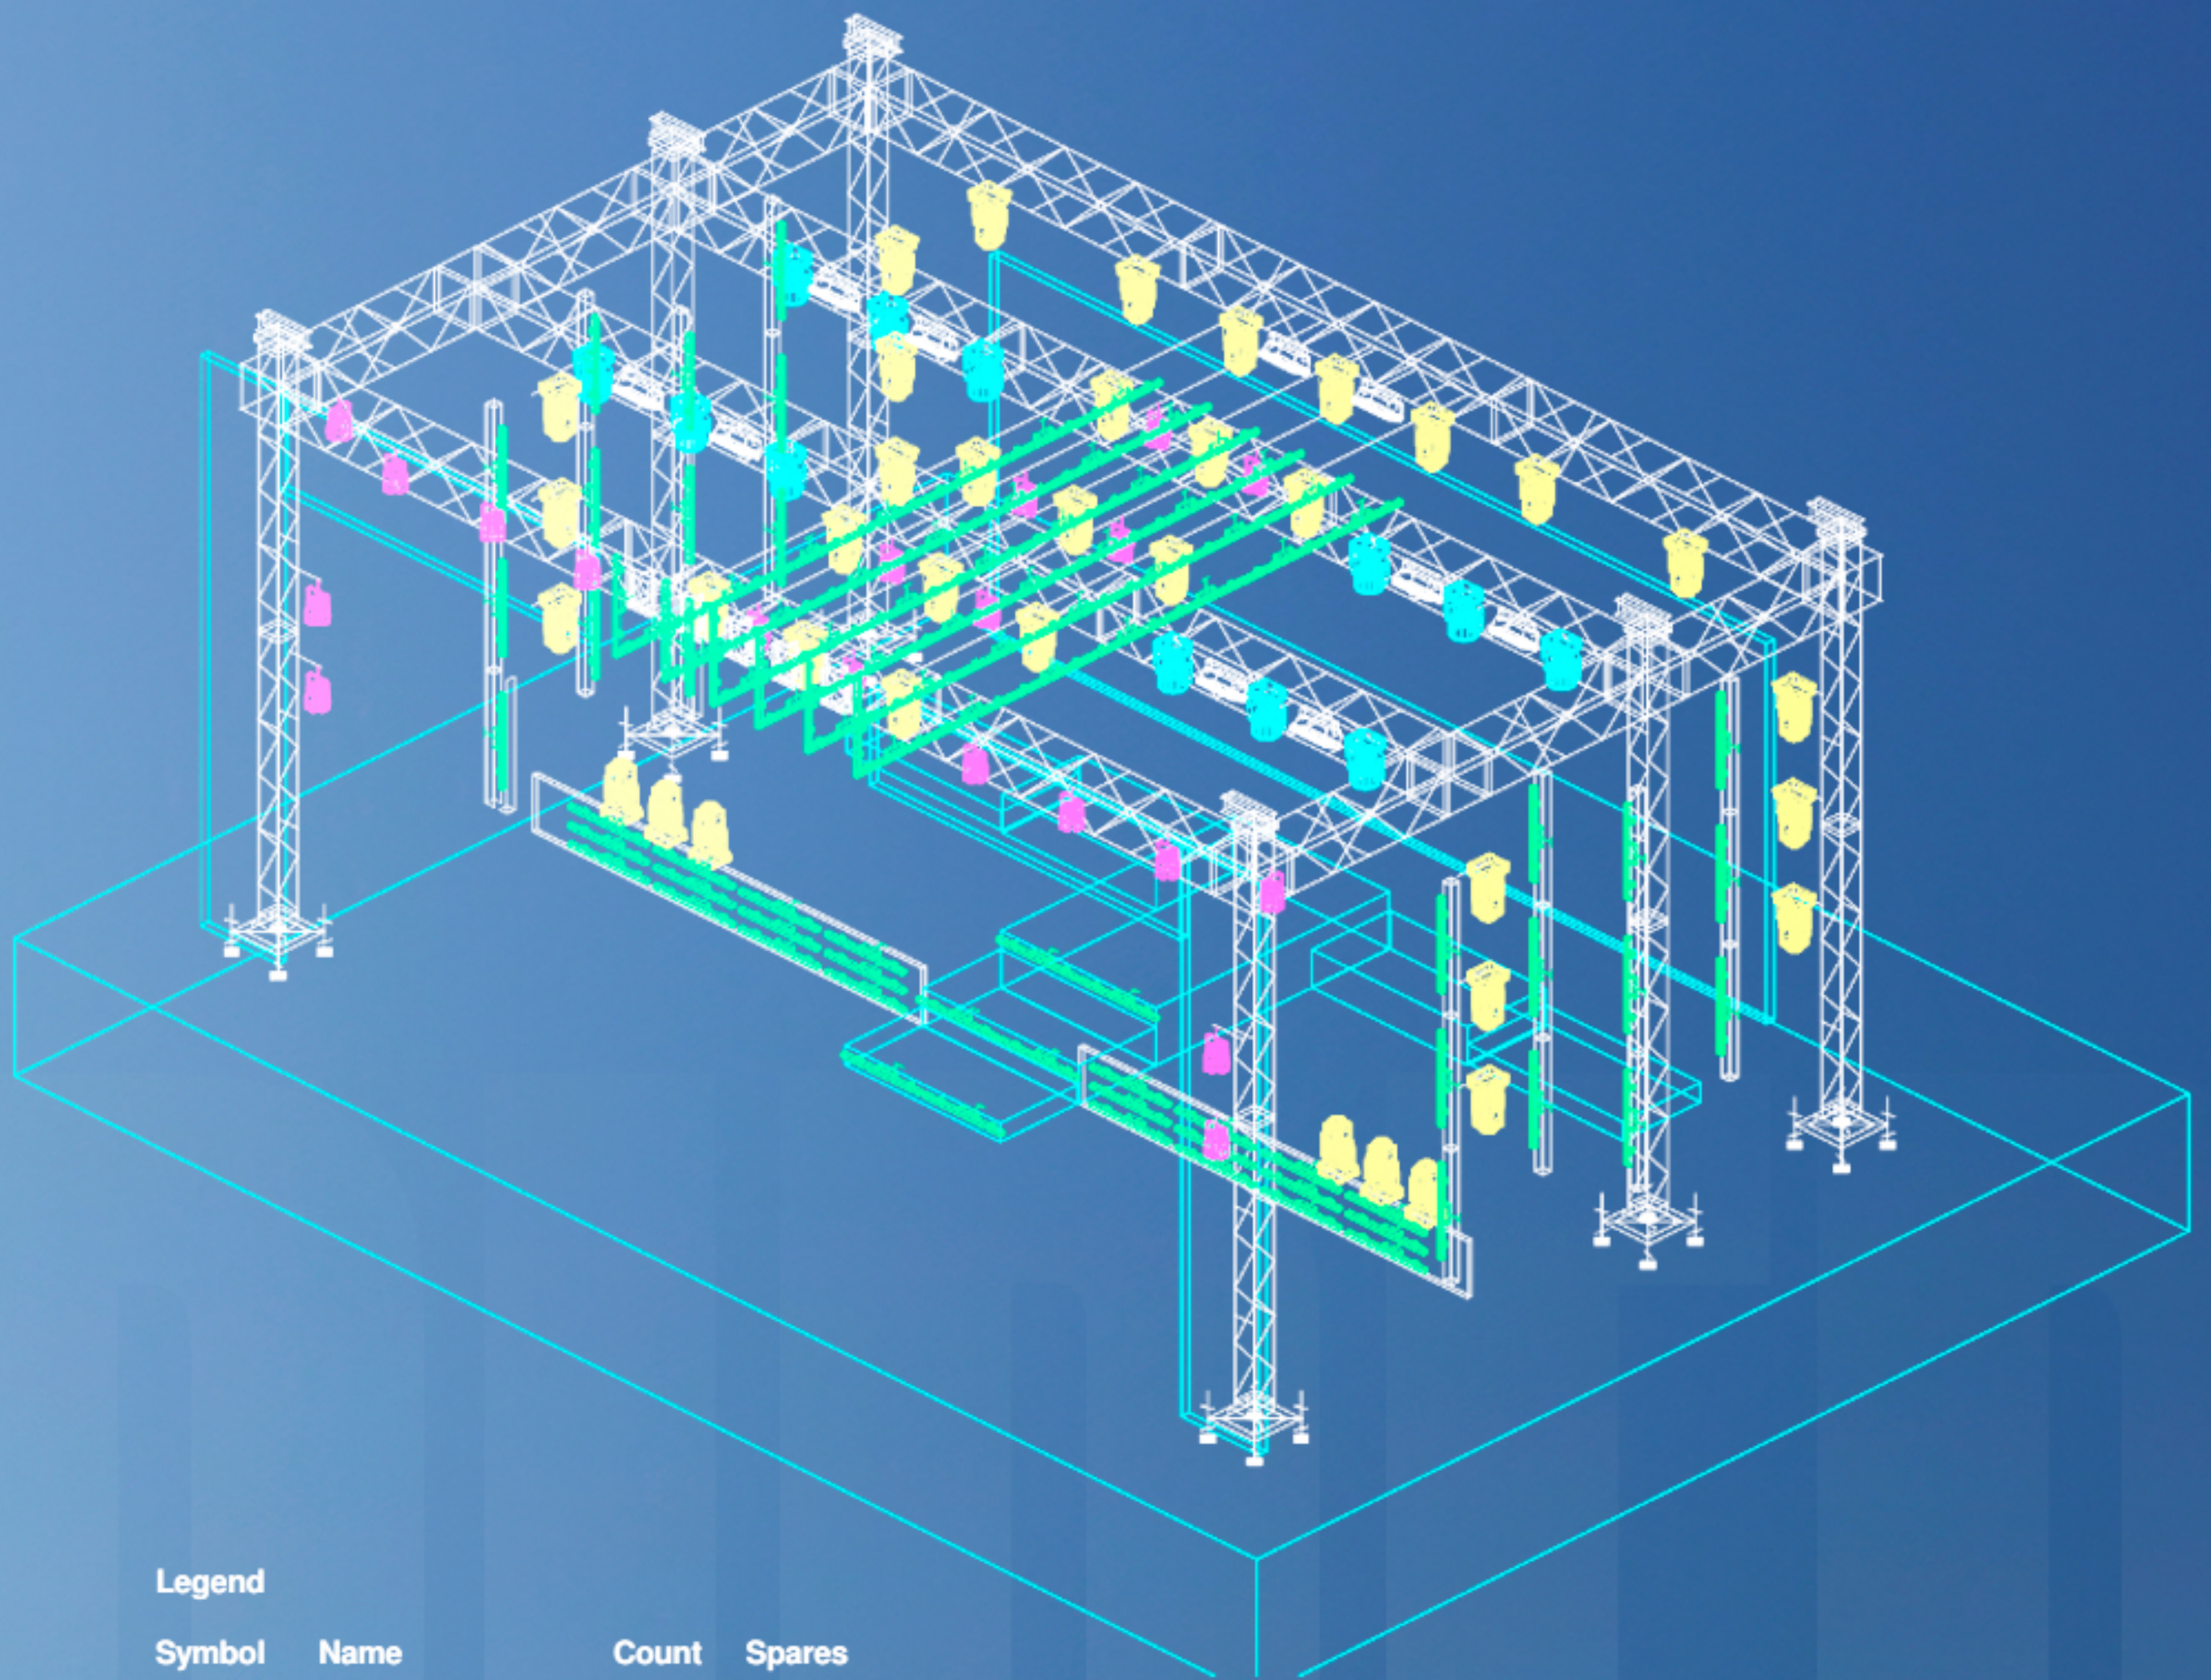

Legend

Symbol	Name	Count	Spares
	Robin Pointe	37	
	Par LED RGBW	20	
	Spider	12	
	Mini Brut 6 Lamp	5	
	Atomic 3000 LED	10