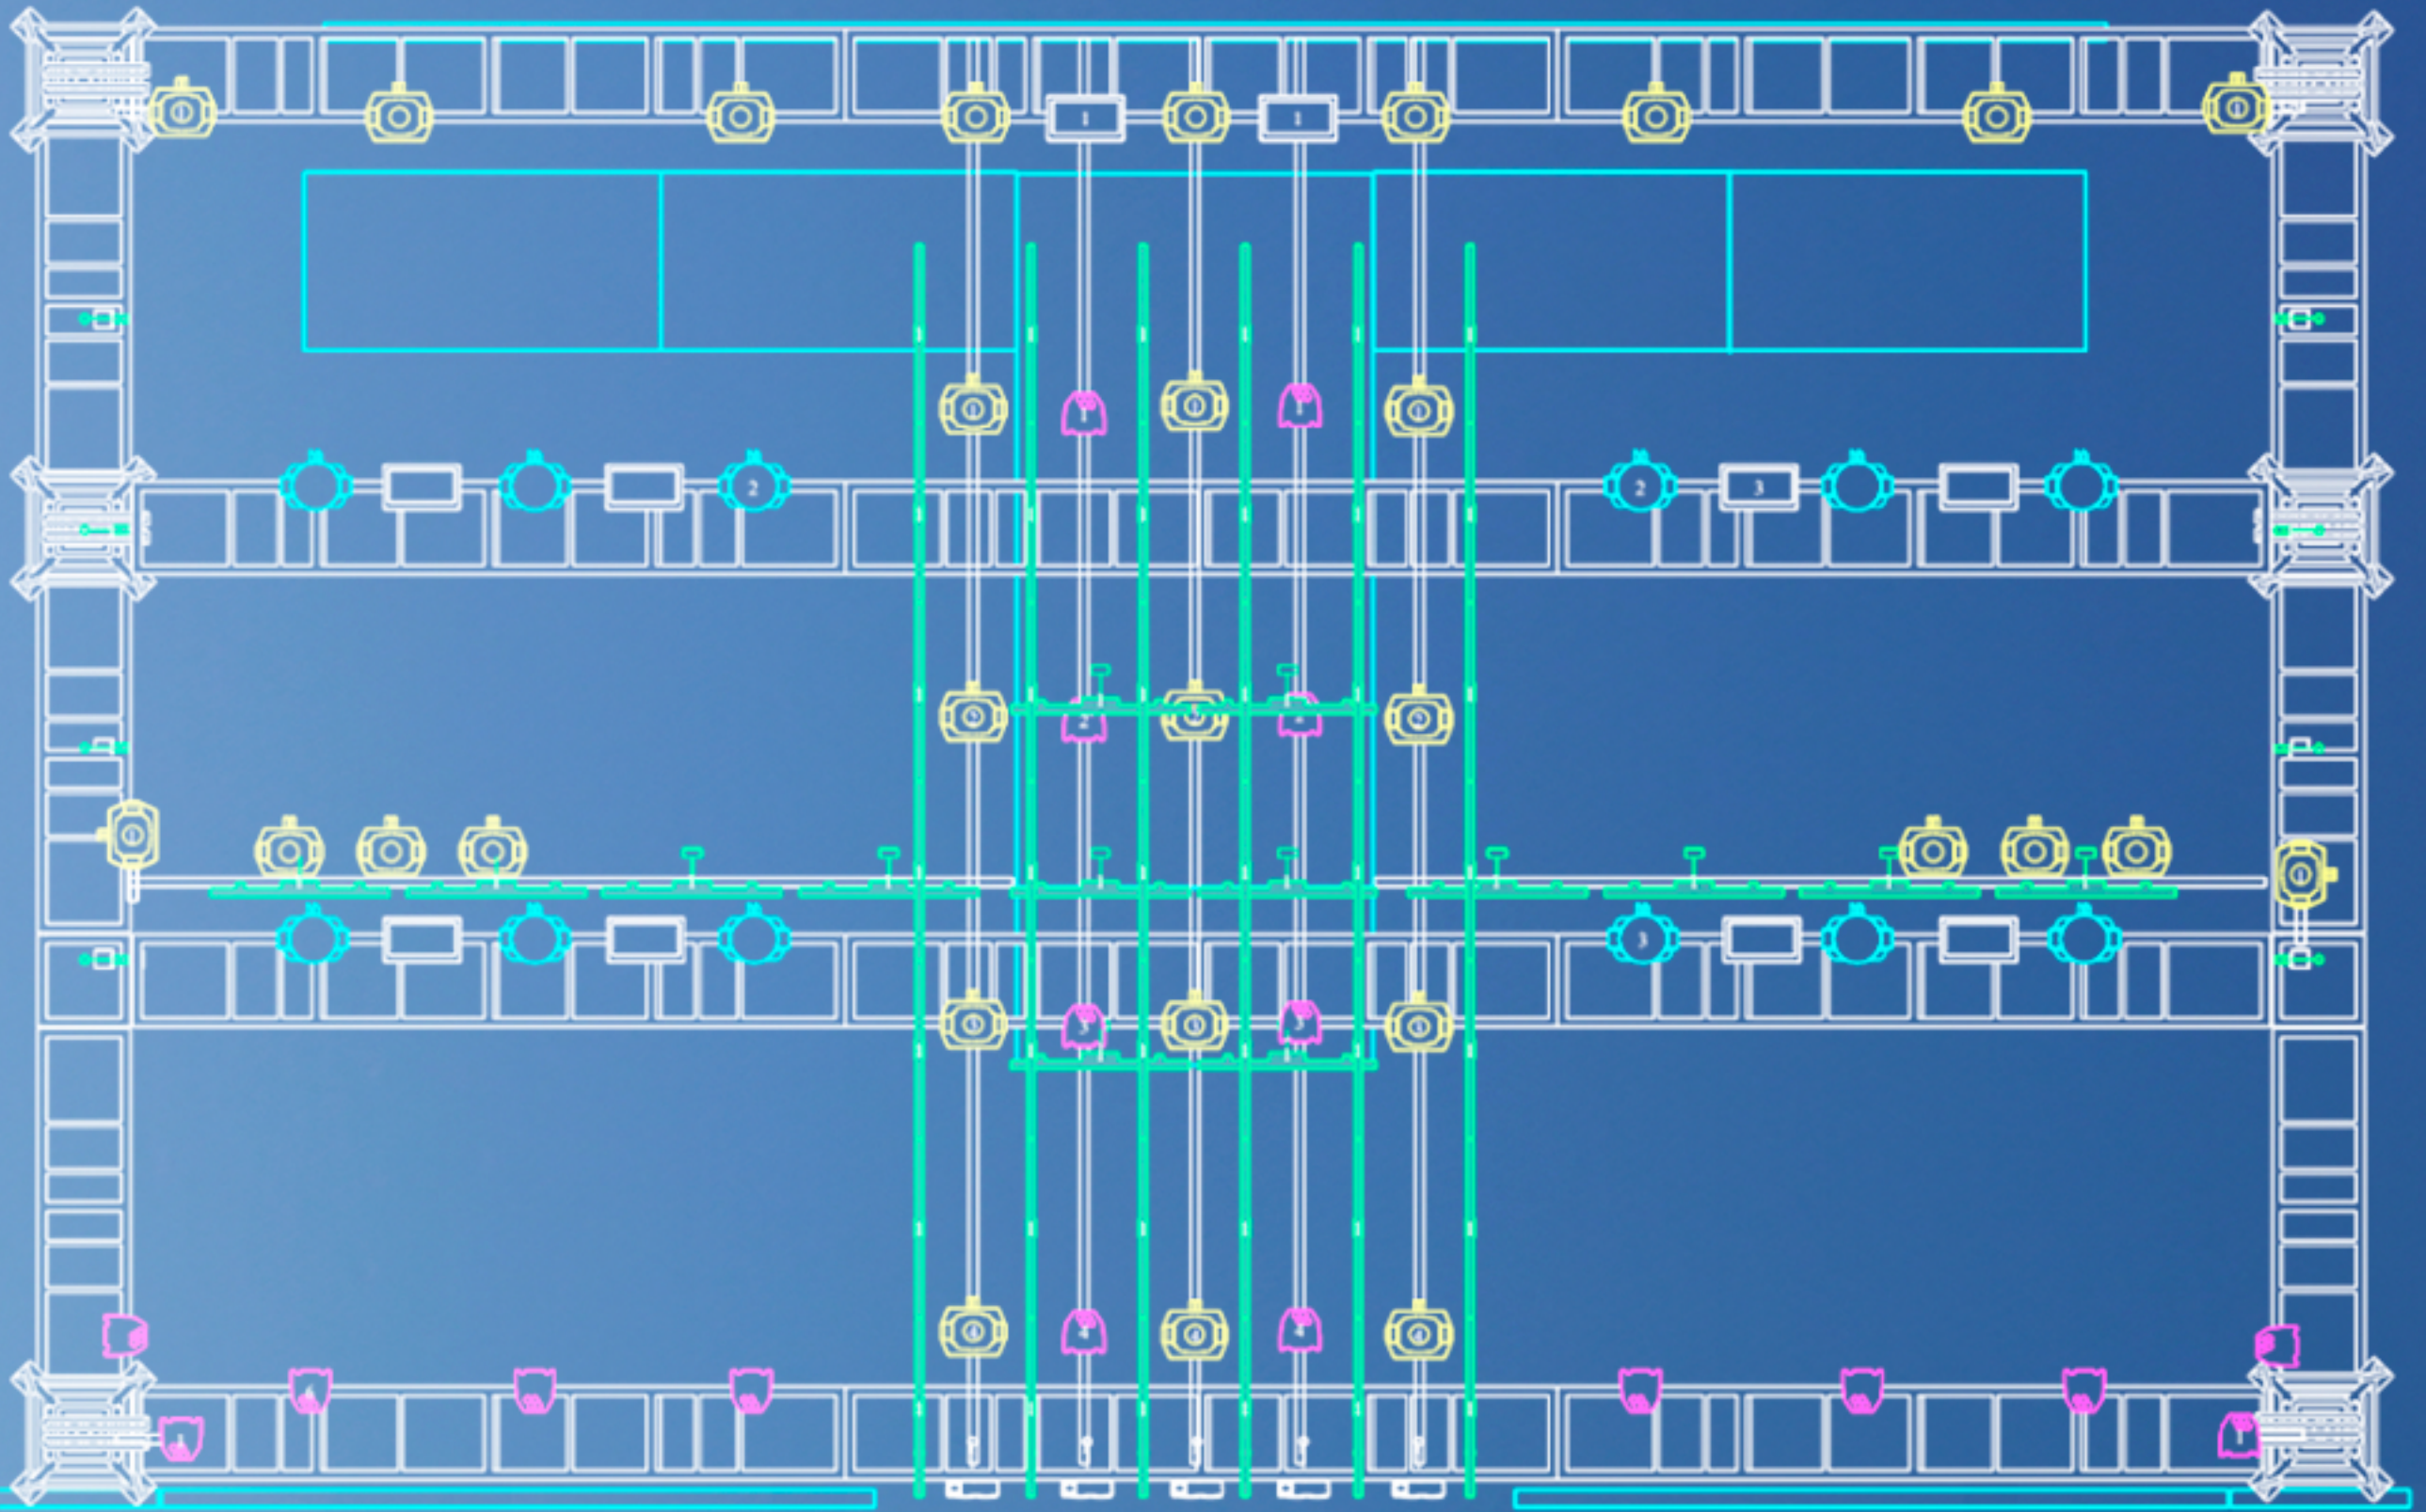

GRIDE DE LUZ

Sustentação do Sistema de Iluminação Conforme o Rider De Iluminação
Truss / Q50 cor preta ou cobertos com tecido preto
Motores Conforme o Rider

II - Equipe Técnica:

Técnicos de luz

- Montagem do sistema de iluminação
- Controle do rack-system
- Operação dos canhões seguidores

Carlinhos.nogueira@uol.com.br

Legend

Symbol	Name	Count	Spares
 	Robin Pointe	37	
	Par LED RGBW	20	
 	Spider	12	
 	Mini Brut 6 Lamp	5	
 	Atomic 3000 LED	10	